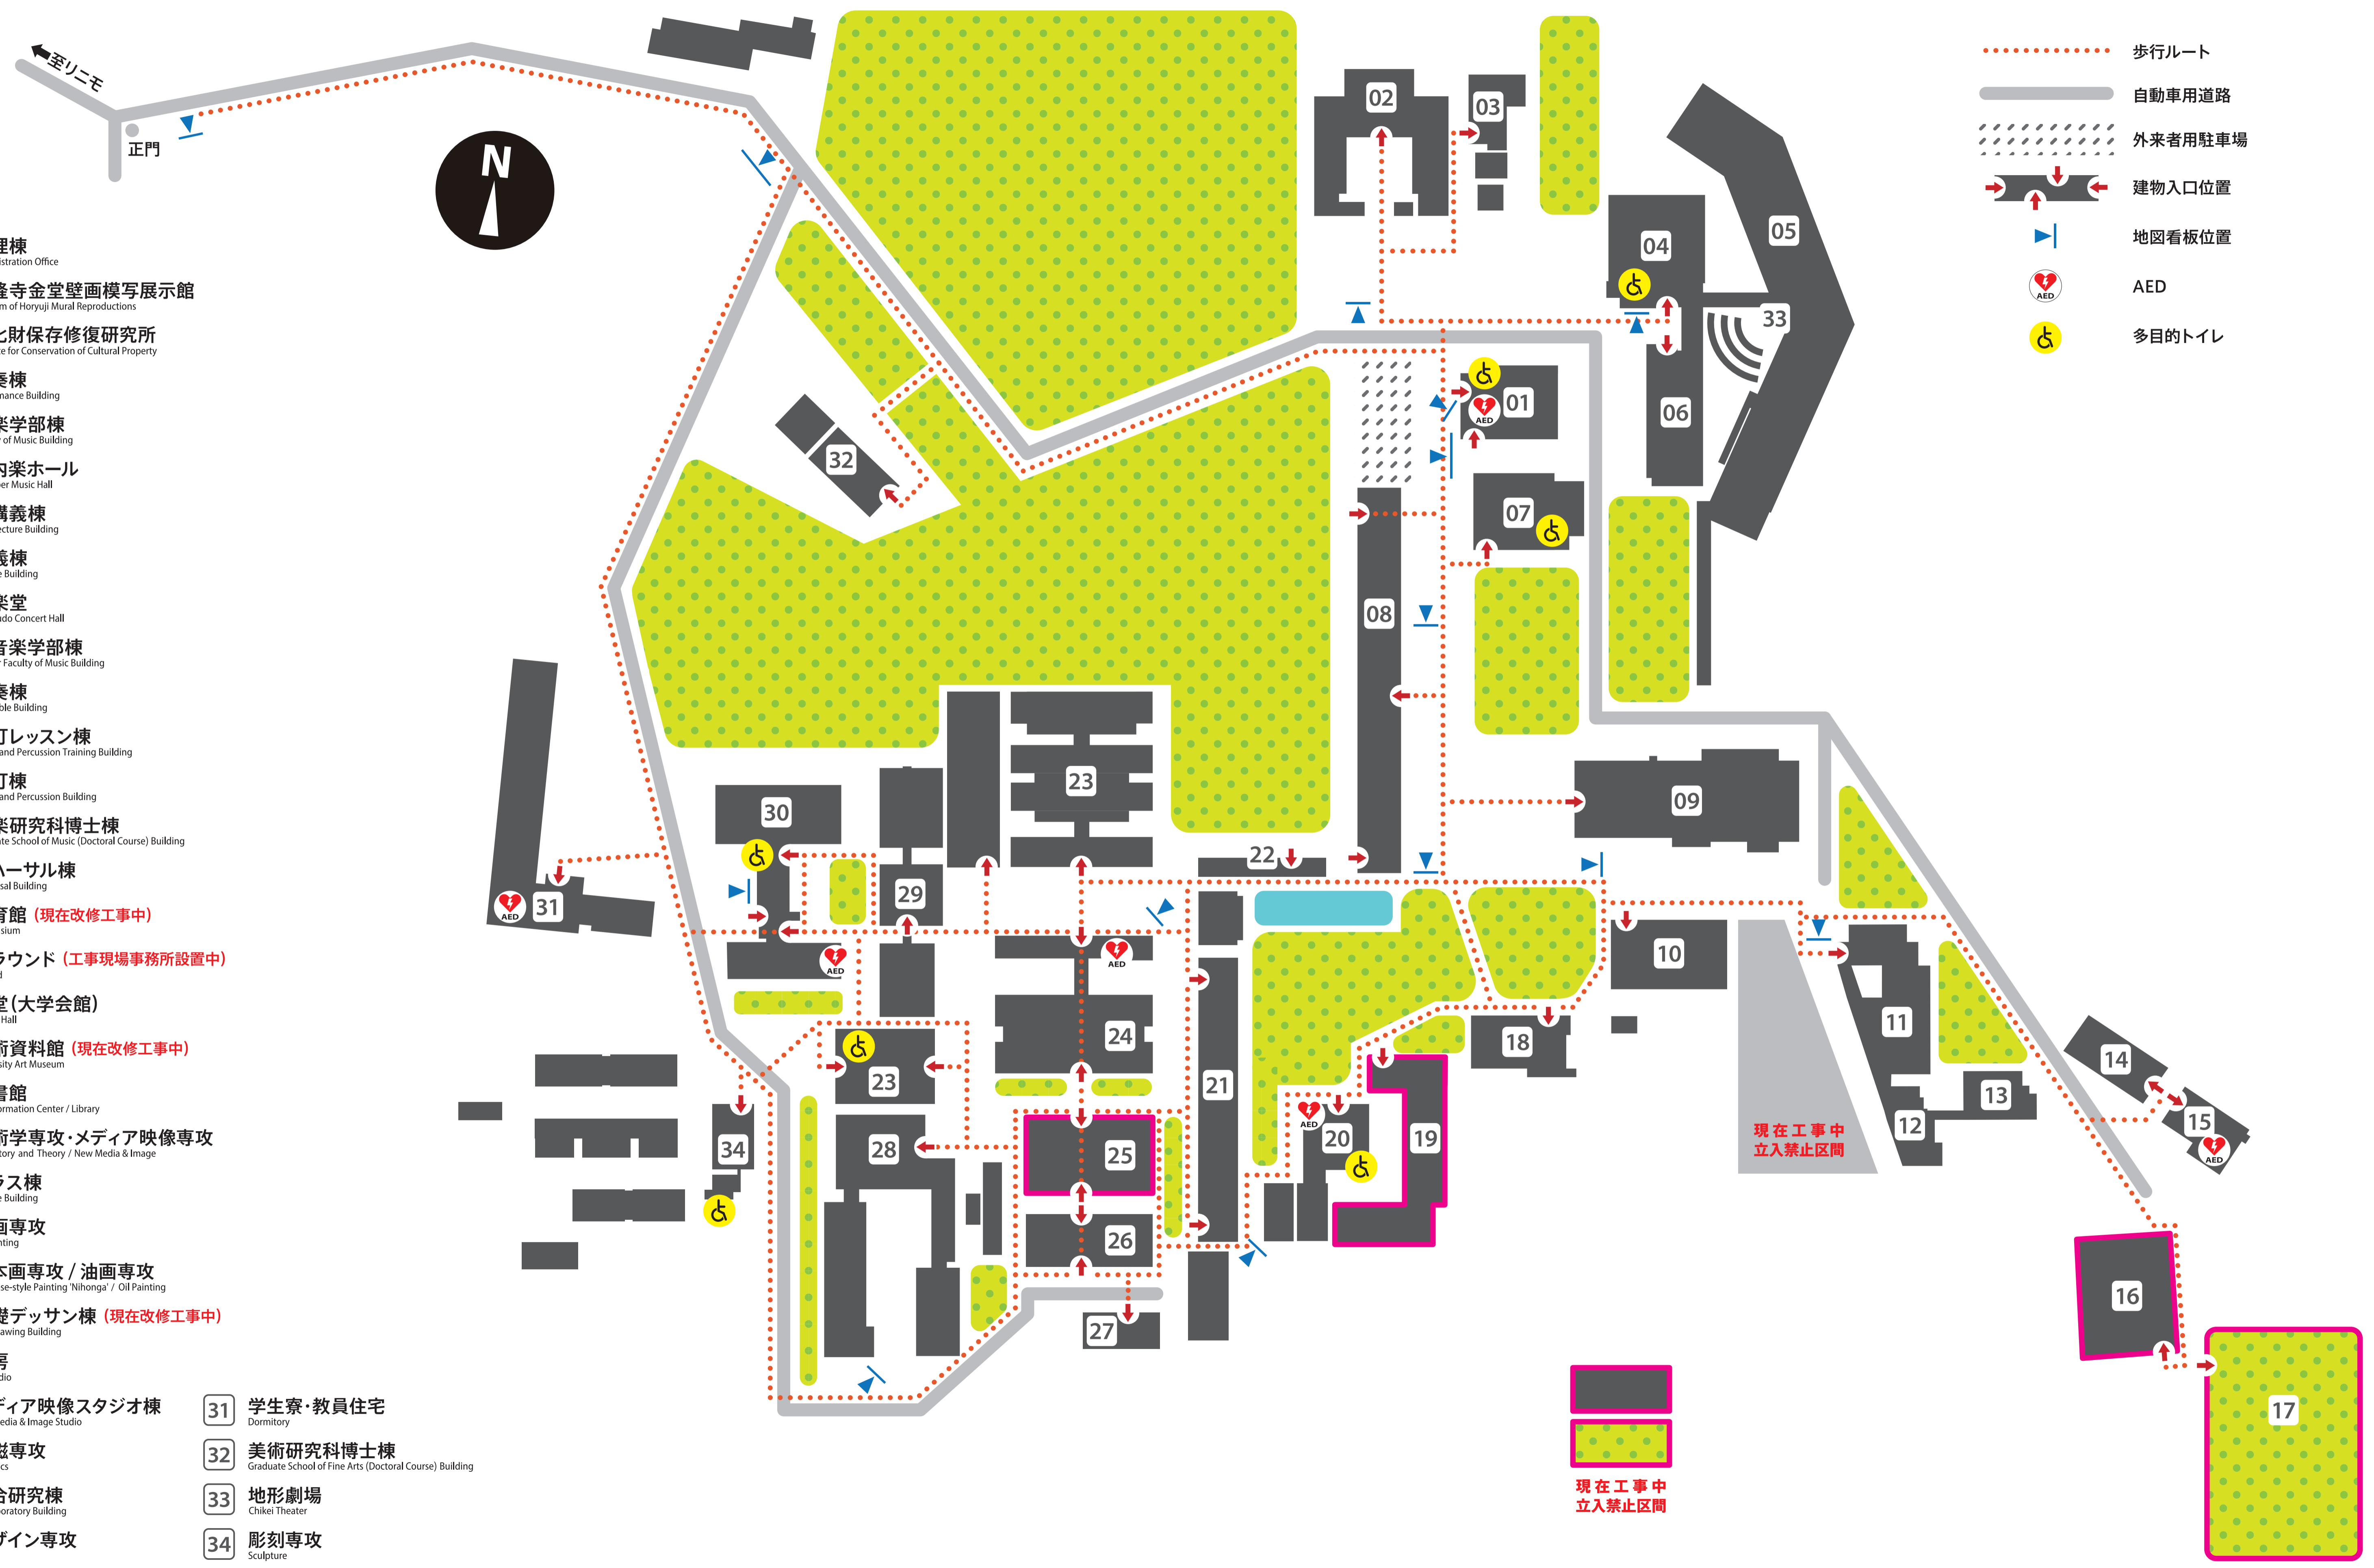

- 01 管理棟
Administration Office
- 02 法隆寺金堂壁画模写展示館
Museum of Horyuji Mural Reproductions
- 03 文化財保存修復研究所
Institute for Conservation of Cultural Property
- 04 演奏棟
Performance Building
- 05 音楽学部棟
Faculty of Music Building
- 06 室内楽ホール
Chamber Music Hall
- 07 新講義棟
New Lecture Building
- 08 講義棟
Lecture Building
- 09 奏楽堂
Sogakudo Concert Hall
- 10 旧音楽学部棟
Former Faculty of Music Building
- 11 合奏棟
Ensemble Building
- 12 管打レッスン棟
Winds and Percussion Training Building
- 13 管打棟
Winds and Percussion Building
- 14 音楽研究科博士棟
Graduate School of Music (Doctoral Course) Building
- 15 リハーサル棟
Rehearsal Building
- 16 体育館 (現在改修工事中)
Gymnasium
- 17 グラウンド (工事現場事務所設置中)
Ground
- 18 食堂(学生会館)
Dining Hall
- 19 芸術資料館 (現在改修工事中)
University Art Museum
- 20 図書館
Art Information Center / Library
- 21 芸術学専攻・メディア映像専攻
Art History and Theory / New Media & Image
- 22 テラス棟
Terrace Building
- 23 油画専攻
Oil Painting
- 24 日本画専攻 / 油画専攻
Japanese-style Painting 'Nihonga' / Oil Painting
- 25 基礎デッサン棟 (現在改修工事中)
2D / Drawing Building
- 26 工房
3D Studio
- 27 メディア映像スタジオ棟
New Media & Image Studio
- 28 陶磁専攻
Ceramics
- 29 総合研究棟
Art Laboratory Building
- 30 デザイン専攻
Design
- 31 学生寮・教員住宅
Dormitory
- 32 美術研究科博士棟
Graduate School of Fine Arts (Doctoral Course) Building
- 33 地形劇場
Chikei Theater
- 34 彫刻専攻
Sculpture

- 歩行ルート
- 自動車用道路
- 外来者用駐車場
- 建物入口位置
- 地図看板位置
- AED
- 多目的トイレ

現在工事中
立入禁止区間